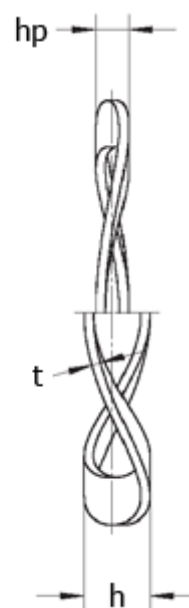

Varenummer: 22013412
Beskrivelse: Bølgefjeder L&M 84x74x0,6 K2
for leje : 6209

Mål

Bølger = 6
 $d1$ = 73.90
 $d2$ = 83.90
F (N) ved hp = 650.0
For leje = 6209
 h = 3.5
 hp = 1.45
 t = 0.60

Vægt (kg) /100 stk = 0.588